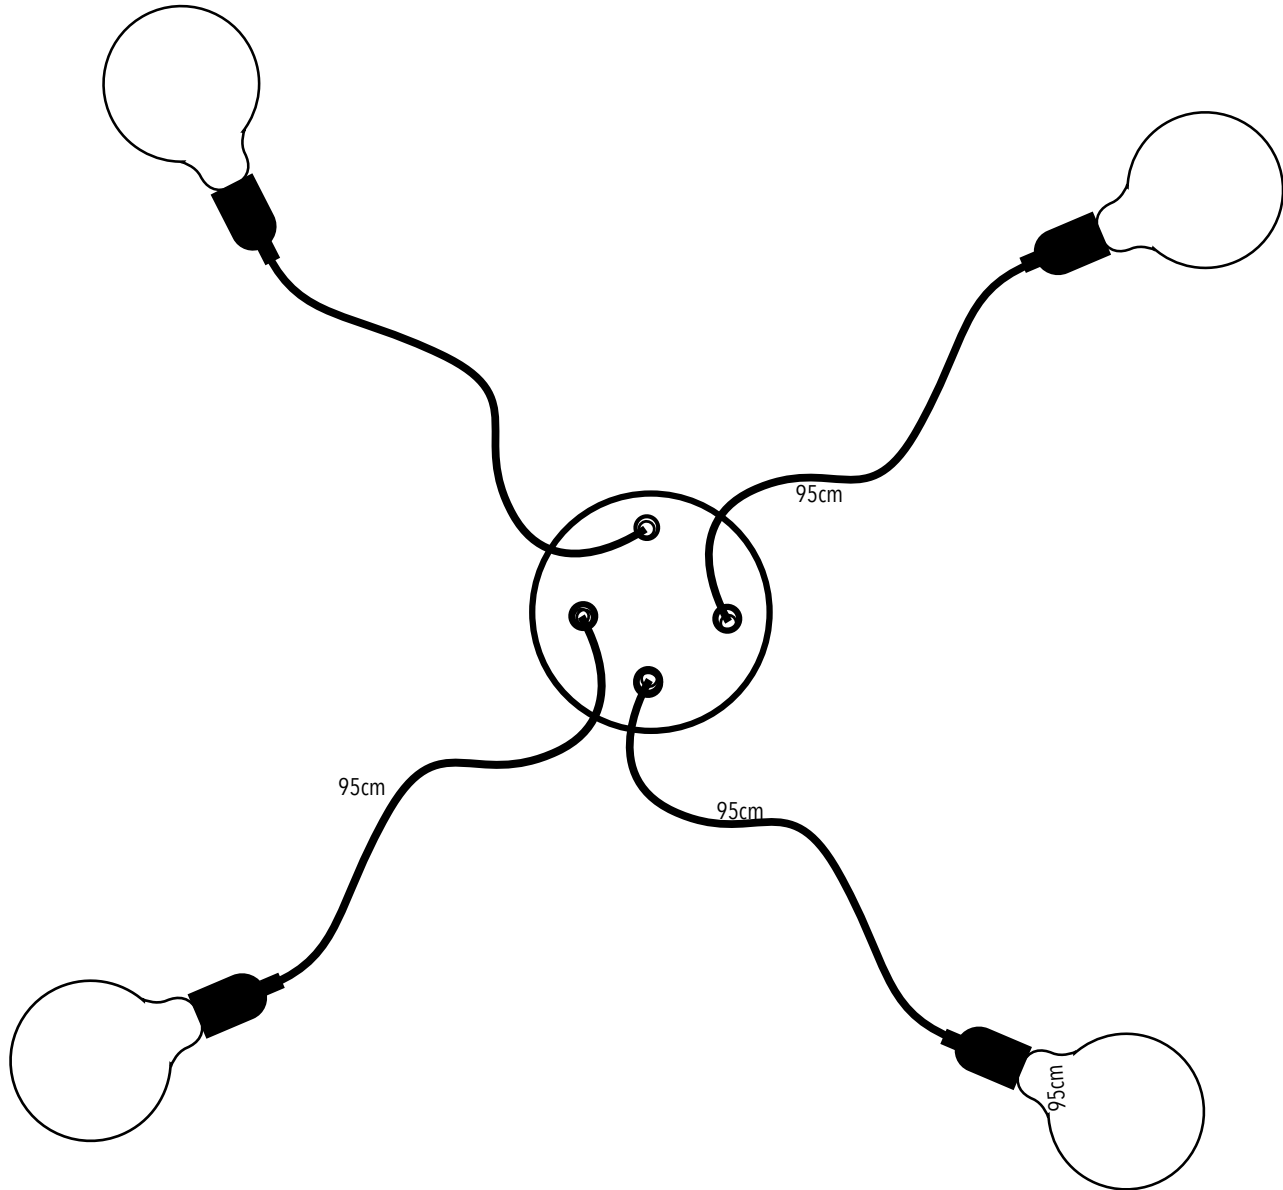

SIDEFORM

FLEXI NUDO CROMO^{4/95}

Colori metallo / Metal colours

● Cromo / Chrome

Ø 9,5 cm; h 2,5 cm

7 cm

SIDEFORM

Via E. Kant 21/B - Zona Ind. Cerbara - 06012 Città di Castello (PG) Italy
info@sideformgroup.com - www.formalucegroup.com - www.sideformgroup.com